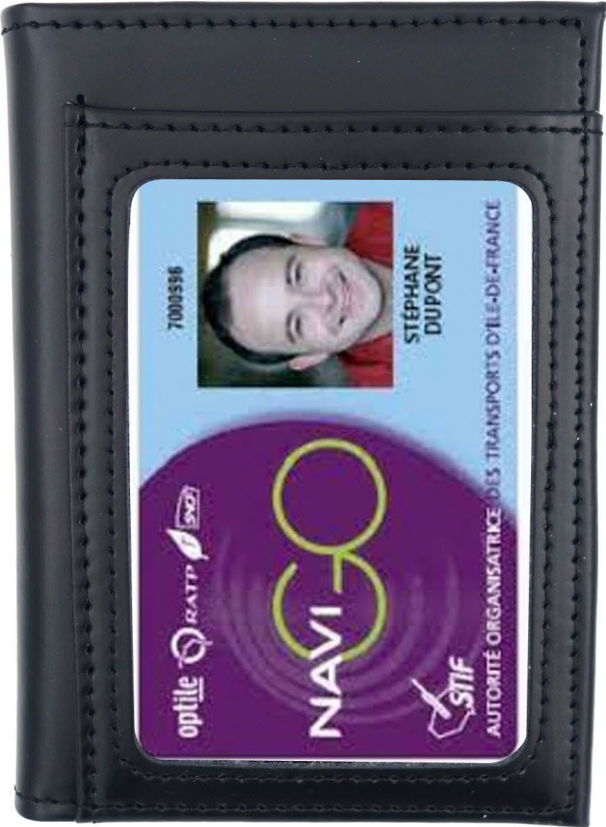

PORTEFEUILLES GENDARMERIE 3 VOLETS AVEC EMPLACEMENT CARTE NAVIGO

REF PCC3VNAG

Porte-cartes format CB 3 volets

- Cuir
- Livré avec médaille 44,5mm
- Adhésif double-face fourni pour coller la médaille
- Bande auto agrippante pour numéro d'identification
- Un emplacement pour carte d'identité et papiers divers
- Un emplacement pour 3 cartes (format CB)
- Emplacement Passe Navigo au dos
- Dim. 12 x 8,5 cm fermé

PATROL[®]
Equipement
by **OPEX**[®]

../..

Modèle GEND FLAMME 45 mm

Modèle OPJ : 45 mm

Modèle PSIG : 45 mm

Modèle RF : 45 mm

Modèle Argent : 45 mm

Modèle Or : 45 mm